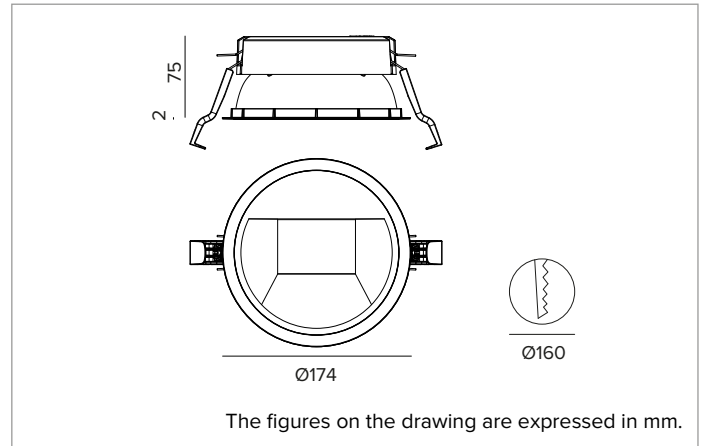

1T8318EL80 | CCTEVO WALL WASHER 160

Recessed LED Downlight in a trim version

		3000K	H(m)	D1(m)	D2(m)	E _{max} (lx)	
		Ra80	42°	77°			
Fixture Power	24W	1	0.86	1.70	1813		
Source Flux	3307lm	2	1.73	3.40	453		
Fixture Flux	2291lm	3	2.59	5.11	201		
Efficacy	95lm/W	4	3.46	6.81	113		
TS1573	I _{max} =633cd/klm	I _{max}	2094cd	5	4.32	8.51	73